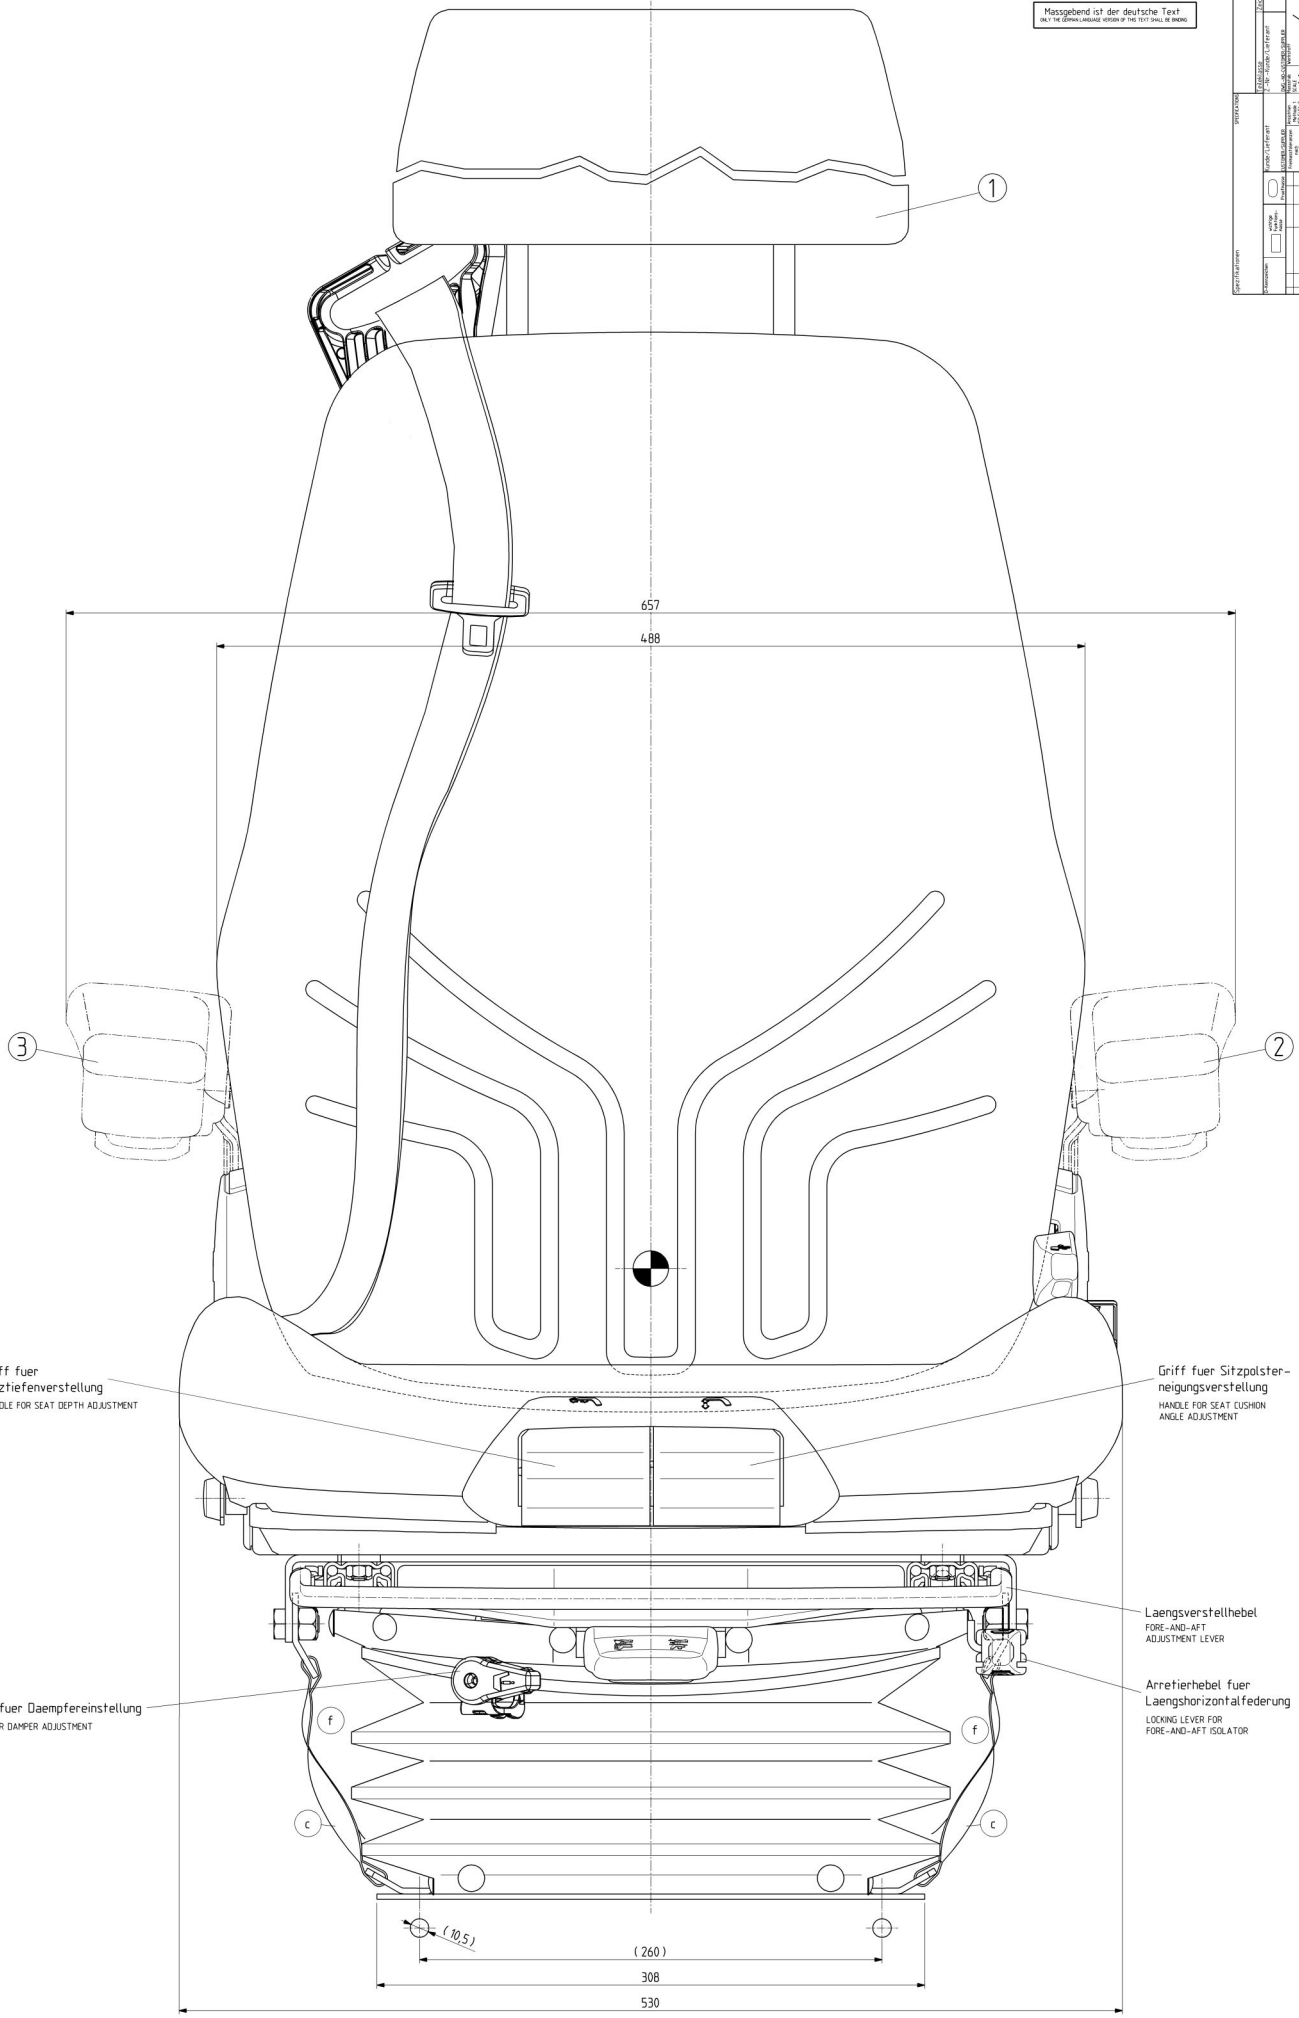

PARTS LIST	
NO.	DESCRIPTION
1	HEADREST
2	SEAT CUSHION
3	SEAT BASE

ITEM NO.	DESCRIPTION	QTY
1	HEADREST	1
2	SEAT CUSHION	1
3	SEAT BASE	1

FR - SITZ MGS 95AL/732
DRIVER SEAT MGS 95AL/732
1749 955

Griff fuer
Sitztiefenverstellung
HANDLE FOR SEAT DEPTH ADJUSTMENT

Griff fuer Sitzpolster-
neigungsverstellung
HANDLE FOR SEAT CUSHION
ANGLE ADJUSTMENT

Griff fuer Daempfeinstellung
KNOB FOR DAMPER ADJUSTMENT

Laengsverstellhebel
FORE-AND-AFT
ADJUSTMENT LEVER

Anreterhebel fuer
Laengshorizontalfederung
LOCKING LEVER FOR
FORE-AND-AFT ISOLATOR